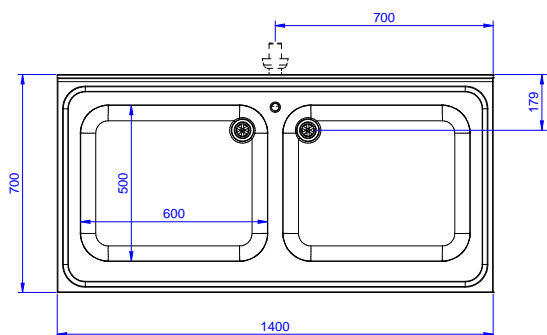

Zkrácená specifikace

Položka č.

Nerezová konstrukce z AISI304. 50mm silná pracovní deska z AISI 304, 1mm, se zvýšeným okrajem po obvodu proti přetékání vody. Zadní zvýšený límec V=100mm s integrovaným oblým rohem. Nerezové čtvercové nohy 40x40mm, výškově stavitelné (+/-20mm).

2 zakrytované dřezy 600x500x300mm každý, s přepadovou trůbkou.

Konstrukce

- Pracovní deska 50 mm vysoká, vyrobená z ušlechtilé nerez oceli AISI 304 10/10, opatřena zvýšeným okrajem stran zamezujícím stékání vody.
- Čtvercové nohy z uzavřených profilů 40x40 mm z nerez oceli AISI 304 s možností výškové úpravy.
- Snadná instalace desky na nohy, jednoduchá instalace baterie zezadu.
- Dodáváno v demontovaném stavu.
- K dispozici bohatá nabídka vodovodních baterií (extra příslušenství), které splní veškeré požadavky.
- Zadní zvýšený límec 100mm s oblým hygienickým rohem s rádiusem 10mm, 13mm silný určený k umístění ke zdi.

SCHVÁLENO: _____

Zepředu

Boční

D = Odpad

Shora

Hlavní informace

Vnější rozměry, Šířka	1400 mm
132809 (LG1426PN)	
Vnější rozměry, Hloubka	700 mm
Vnější rozměry, Výška	1000 mm
Zadní zvýšený límec, výška	100 mm
Zadní zvýšený límec, hloubka	13 mm
Zadní zvýšený límec, radius	R=10
Počet dřezů	2
Rozměry dřezu	600x500xH320
Síla pracovní desky	50 mm
Netto váha:	46 kg

 Nerezový program
 Mycí stůl se 2 dřezy, 1400mm

Společnost si vyhrazuje právo provádět změny v produktech bez předchozího upozornění. Všechny informace byly správné v době tisku.